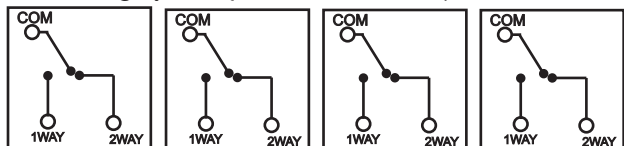

**Łącznik uniwersalny schodowy poczwórny 10A 230V**

Seria	Prestige Glamour Style
Układ połączeń:	4x łącznik schodowy (bistabilny)
Typ produktu	4x moduł+metalowy front
Napięcie znamionowe:	230 V
Prąd znamionowy	10A
Rodzaj podłączenia / Typ zacisku	zaciski śrubowe ø3,3mm
Sposób działania	klawisz kotyskowy (kolor złoty)
Sposób mocowania	wkręty-rozstaw otworów: 120,6mm
Sposób montażu [ETIM]	montaż podtynkowy
Ilość klawiszy	4
Materiał:	tworzywo sztuczne-moduł, metal- front
Klasa ETIM	EC001590 łącznik instalacyjny
Wysokość produktu	150mm x 91mm x 25mm
Głębokość wbudowania	16mm
Puszka instalacyjna (zalecana)	PLM-130X70X35 (130mmx70mmx35mm)
Stopień ochrony IP	IP20
Podświetlenie	brak
Nadruk/Piktogram	brak
Jednostka	1 sztuka
Ilość w opakowaniu zbiorczym	10
Jednostka miary	szt.
Typ opak. jedn.	blister
Wys. opak. jedn.	-
Szer. opak. jedn.	-
Dł. opak. jedn.	-
Waga jedn.	280g
Typ opak. zbiorczego	karton
Wys. opak. zbiorczego	-
Szer. opak. zbiorczego	-
Dł. opak. zbiorczego	-

\* Do prawidłowego montażu wymagana puszka instalacyjna w wersji angielskiej.

**Właściwości:**

- Przetaczanie 1- lub 2-drożne.
- Nadaje się do sterowania oświetleniem sieciowym i niskonapięciowym.
- Elegancki fazowany front, grubość 8mm.

Przeznaczenie: tylko do użytku domowego  
 Zgodność z normami bezpieczeństwa: EN 60669-1

**Schematy instalacji:**

Schemat instalacji łącznika uniwersalnego-schodowego poczwórnego zastosowanego jako łącznik świecznikowy.