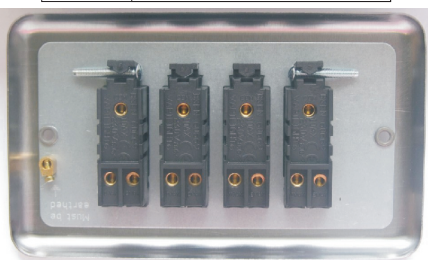

Linia PRESTIGE GLAMOUR STYLE osprzętu elektroinstalacyjnego łączy nowoczesne technologie oraz unikalne wzornictwo. Fronty wykonane z metalu są gwarancją jakości i solidności.

KOLOR	CZARNY MAT
KOD	V-E4.1BM
EAN	5903754563959

**Łącznik uniwersalny schodowy poczwórny 10A 230V**

Seria	Prestige Glamour Style
Układ połączeń:	4x łącznik schodowy (bistabilny)
Typ produktu	4x moduł+metalowy front
Napięcie znamionowe:	230 V
Prąd znamionowy	10A
Rodzaj podłączenia / Typ zacisku	zaciski śrubowe ø3,3mm
Sposób działania	klawisz kotyskowy (kolor złoty)
Sposób mocowania	wkręty-rozstaw otworów: 120,6mm
Sposób montażu [ETIM]	montaż podtynkowy
Ilość klawiszy	4
Materiał:	tworzywo sztuczne-moduł, metal- front
Klasa ETIM	EC001590 łącznik instalacyjny
Wysokość produktu	150mm x 91mm x 25mm
Głębokość wbudowania	16mm
Puszka instalacyjna (zalecana)	PLM-130X70X35 (130mmx70mmx35mm)
Stopień ochrony IP	IP20
Podświetlenie	brak
Nadruk/Piktogram	brak
Jednostka	1 sztuka
Ilość w opakowaniu zbiorczym	10
Jednostka miary	szt.
Typ opak. jedn.	blister
Wys. opak. jedn.	-
Szer. opak. jedn.	-
Dł. opak. jedn.	-
Waga jedn.	280g
Typ opak. zbiorczego	karton
Wys. opak. zbiorczego	-
Szer. opak. zbiorczego	-
Dł. opak. zbiorczego	-

\* Do prawidłowego montażu wymagana puszka instalacyjna w wersji angielskiej.

**Właściwości:**

- Przetaczanie 1- lub 2-drożne.
- Nadaje się do sterowania oświetleniem sieciowym i niskonapięciowym.
- Elegancki fazowany front, grubość 8mm.

4x moduł łącznik schodowy

Instalacja dwóch łączników uniwersalnych-schodowych w układzie schodowym

Schemat podłączenia ściemniacza marki GOVENA w układzie schodowym z łącznikiem uniwersalnym-schodowym.