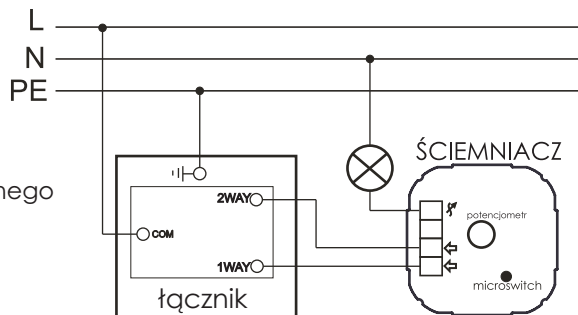

**Łącznik uniwersalny schodowy poczwórny 10A 230V**

Seria	Prestige Glamour Style
Układ połączeń:	4x łącznik schodowy (bistabilny)
Typ produktu	4x moduł+metalowy front
Napięcie znamionowe:	230 V
Prąd znamionowy	10A
Rodzaj podłączenia / Typ zacisku	zaciski śrubowe ø3,3mm
Sposób działania	klawisz kotyskowy (kolor złoty)
Sposób mocowania	wkręty-rozstaw otworów: 120,6mm
Sposób montażu [ETIM]	montaż podtynkowy
Ilość klawiszy	4
Materiał:	tworzywo sztuczne-moduł, metal- front
Klasa ETIM	EC001590 łącznik instalacyjny
Wysokość produktu	150mm x 91mm x 25mm
Głębokość wbudowania	16mm
Puszka instalacyjna (zalecana)	PLM-130X70X35 (130mmx70mmx35mm)
Stopień ochrony IP	IP20
Podświetlenie	brak
Nadruk/Piktogram	brak
Jednostka	1 sztuka
Ilość w opakowaniu zbiorczym	10
Jednostka miary	szt.
Typ opak. jedn.	blister
Wys. opak. jedn.	-
Szer. opak. jedn.	-
Dł. opak. jedn.	-
Waga jedn.	280g
Typ opak. zbiorczego	karton
Wys. opak. zbiorczego	-
Szer. opak. zbiorczego	-
Dł. opak. zbiorczego	-

\* Do prawidłowego montażu wymagana puszka instalacyjna w wersji angielskiej.

**Właściwości:**

- Przetaczanie 1- lub 2-drożne.
- Nadaje się do sterowania oświetleniem sieciowym i niskonapięciowym.
- Elegancki fazowany front, grubość 8mm.

Przeznaczenie: tylko do użytku domowego  
 Zgodność z normami bezpieczeństwa: EN 60669-1

**Schematy instalacji:**

Schemat instalacji łącznika uniwersalnego-schodowego poczwórnego zastosowanego jako łącznik świecznikowy.

4x moduł łącznik schodowy

Instalacja dwóch łączników uniwersalnych-schodowych w układzie schodowym

Schemat podłączenia ściemniacza marki GOVENA w układzie schodowym z łącznikiem uniwersalnym-schodowym.