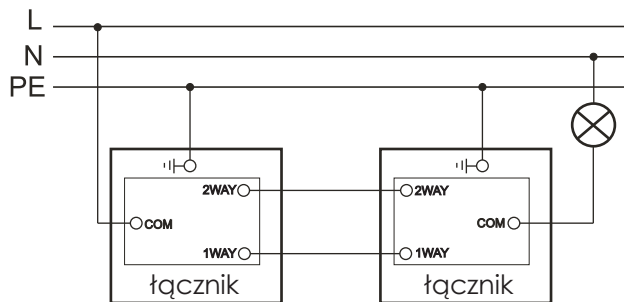

**Łącznik uniwersalny schodowy poczwórny 10A 230V**

Seria	Prestige Glamour Style
Układ połączeń:	4x łącznik schodowy (bistabilny)
Typ produktu	4x moduł+metalowy front
Napięcie znamionowe:	230 V
Prąd znamionowy	10A
Rodzaj podłączenia / Typ zacisku	zaciski śrubowe ø3,3mm
Sposób działania	klawisz kotyskowy (kolor złoty)
Sposób mocowania	wkręty-rozstaw otworów: 120,6mm
Sposób montażu [ETIM]	montaż podtynkowy
Ilość klawiszy	4
Materiał:	tworzywo sztuczne-moduł, metal- front
Klasa ETIM	EC001590 łącznik instalacyjny
Wysokość produktu	150mm x 91mm x 25mm
Głębokość wbudowania	16mm
Puszka instalacyjna (zalecana)	PLM-130X70X35 (130mmx70mmx35mm)
Stopień ochrony IP	IP20
Podświetlenie	brak
Nadruk/Piktogram	brak
Jednostka	1 sztuka
Ilość w opakowaniu zbiorczym	10
Jednostka miary	szt.
Typ opak. jedn.	blister
Wys. opak. jedn.	-
Szer. opak. jedn.	-
Dł. opak. jedn.	-
Waga jedn.	280g
Typ opak. zbiorczego	karton
Wys. opak. zbiorczego	-
Szer. opak. zbiorczego	-
Dł. opak. zbiorczego	-

\* Do prawidłowego montażu wymagana puszka instalacyjna w wersji angielskiej.

**Właściwości:**

- Przetaczanie 1- lub 2-drożne.
- Nadaje się do sterowania oświetleniem sieciowym i niskonapięciowym.
- Elegancki fazowany front, grubość 8mm.

Przeznaczenie: tylko do użytku domowego  
 Zgodność z normami bezpieczeństwa: EN 60669-1

**Schematy instalacji:**

Schemat instalacji łącznika uniwersalnego-schodowego poczwórnego zastosowanego jako łącznik świecznikowy.

4x moduł łącznik schodowy

Instalacja dwóch łączników uniwersalnych-schodowych w układzie schodowym

Schemat podłączenia ściemniacza marki GOVENA w układzie schodowym z łącznikiem uniwersalnym-schodowym.