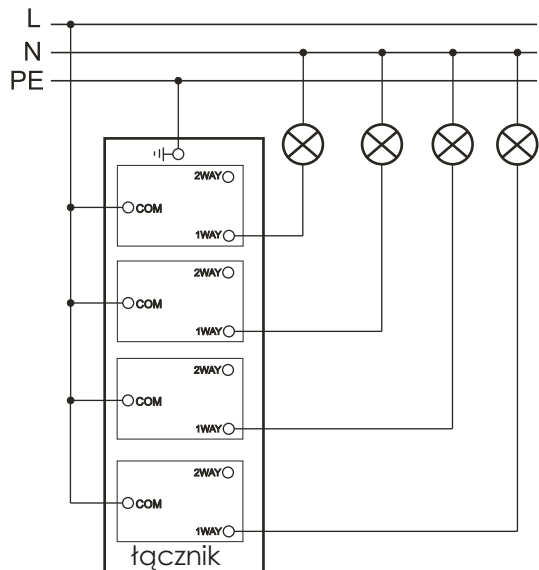

Linia PRESTIGE GLAMOUR STYLE osprzętu elektroinstalacyjnego łączy nowoczesne technologie oraz unikalne wzornictwo. Fronty wykonane z metalu są gwarancją jakości i solidności.

KOLOR	CZARNY MAT
KOD	V-E4.1BM
EAN	5903754563959

**Łącznik uniwersalny schodowy poczwórny 10A 230V**

Seria	Prestige Glamour Style
Układ połączeń:	4x łącznik schodowy (bistabilny)
Typ produktu	4x moduł+metalowy front
Napięcie znamionowe:	230 V
Prąd znamionowy	10A
Rodzaj podłączenia / Typ zacisku	zaciski śrubowe ø3,3mm
Sposób działania	klawisz kotyskowy (kolor złoty)
Sposób mocowania	wkręty-rozstaw otworów: 120,6mm
Sposób montażu [ETIM]	montaż podtynkowy
Ilość klawiszy	4
Materiał:	tworzywo sztuczne-moduł, metal- front
Klasa ETIM	EC001590 łącznik instalacyjny
Wysokość produktu	150mm x 91mm x 25mm
Głębokość wbudowania	16mm
Puszka instalacyjna (zalecana)	PLM-130X70X35 (130mmx70mmx35mm)
Stopień ochrony IP	IP20
Podświetlenie	brak
Nadruk/Piktogram	brak
Jednostka	1 sztuka
Ilość w opakowaniu zbiorczym	10
Jednostka miary	szt.
Typ opak. jedn.	blister
Wys. opak. jedn.	-
Szer. opak. jedn.	-
Dł. opak. jedn.	-
Waga jedn.	280g
Typ opak. zbiorczego	karton
Wys. opak. zbiorczego	-
Szer. opak. zbiorczego	-
Dł. opak. zbiorczego	-

\* Do prawidłowego montażu wymagana puszka instalacyjna w wersji angielskiej.

**Właściwości:**

- Przetaczanie 1- lub 2-drożne.
- Nadaje się do sterowania oświetleniem sieciowym i niskonapięciowym.
- Elegancki fazowany front, grubość 8mm.

Przeznaczenie: tylko do użytku domowego  
 Zgodność z normami bezpieczeństwa: EN 60669-1

**Schematy instalacji:**

Schemat instalacji łącznika uniwersalnego-schodowego poczwórnego zastosowanego jako łącznik świecznikowy.